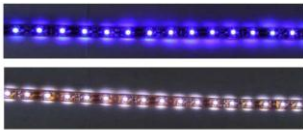

TIRA LED 5050 L-150-5M 12V IP-68 RGB 36W. 60,36